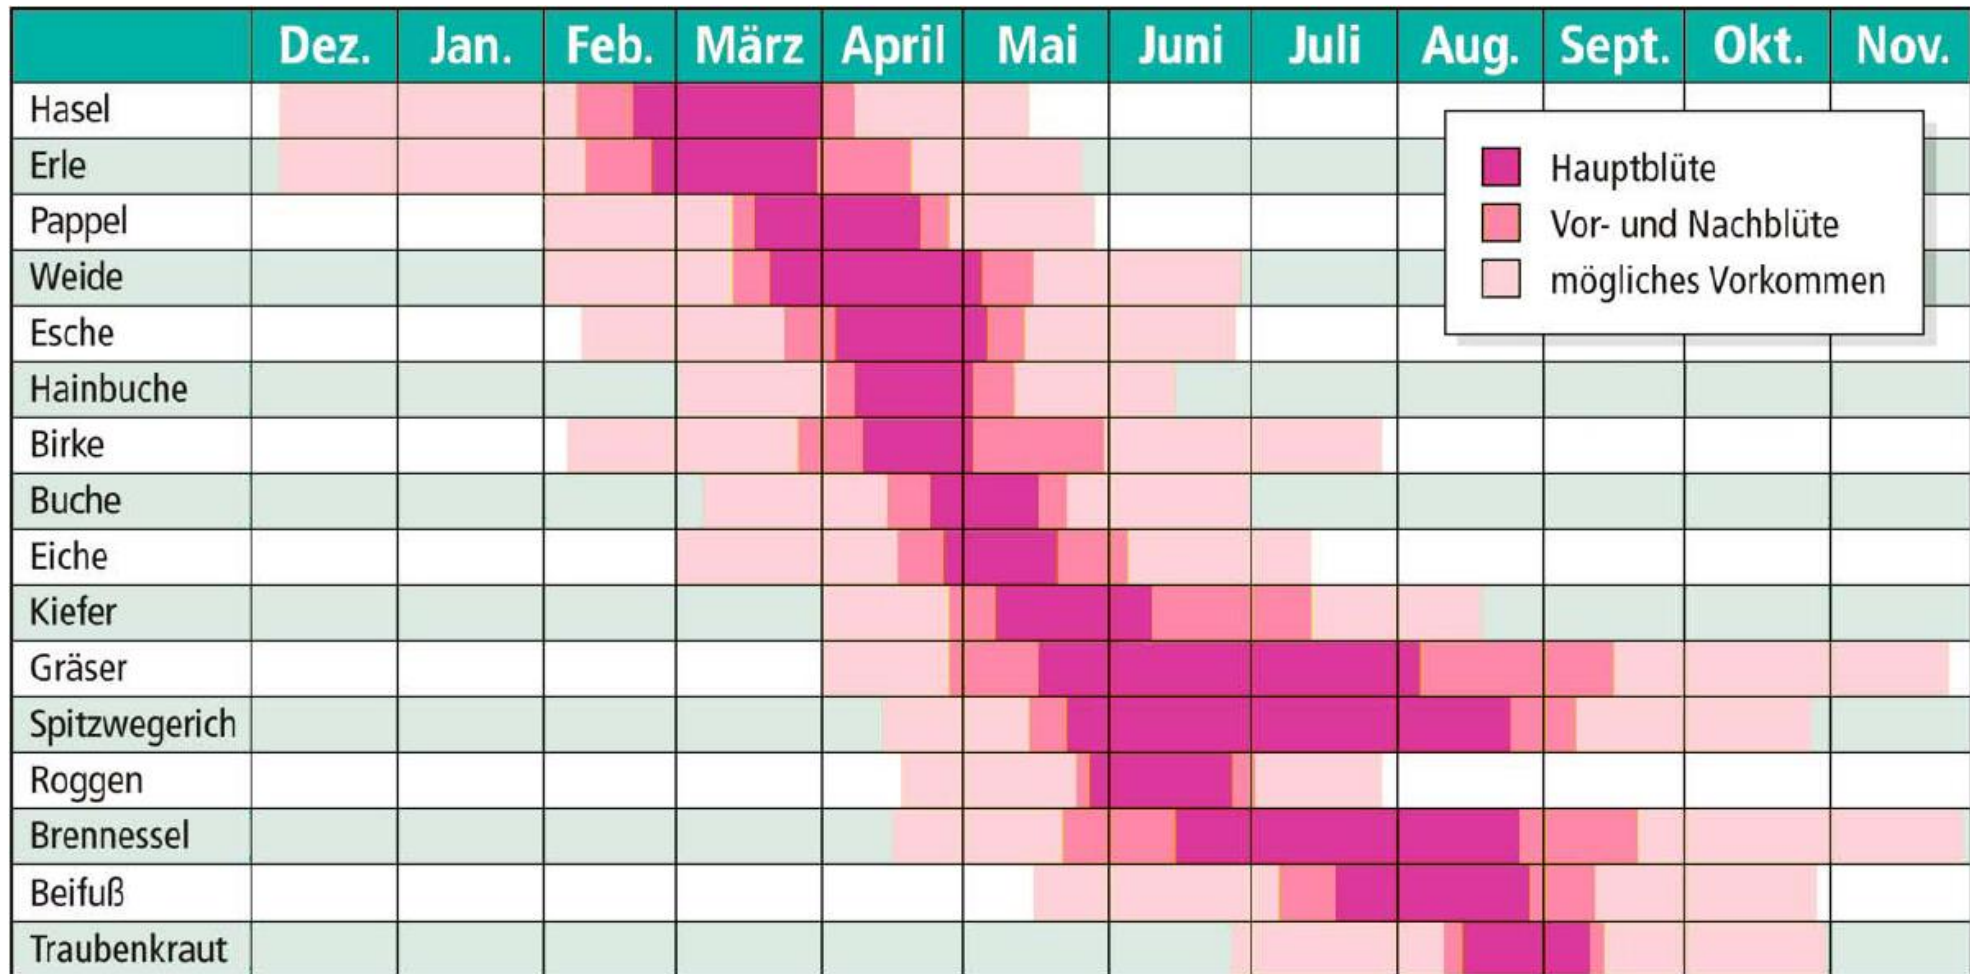

Pollenflugkalender (bundesweit)

Basis: Pollenflugdaten 2000 - 2010

Quelle: Stiftung Deutscher Polleninformationsdienst