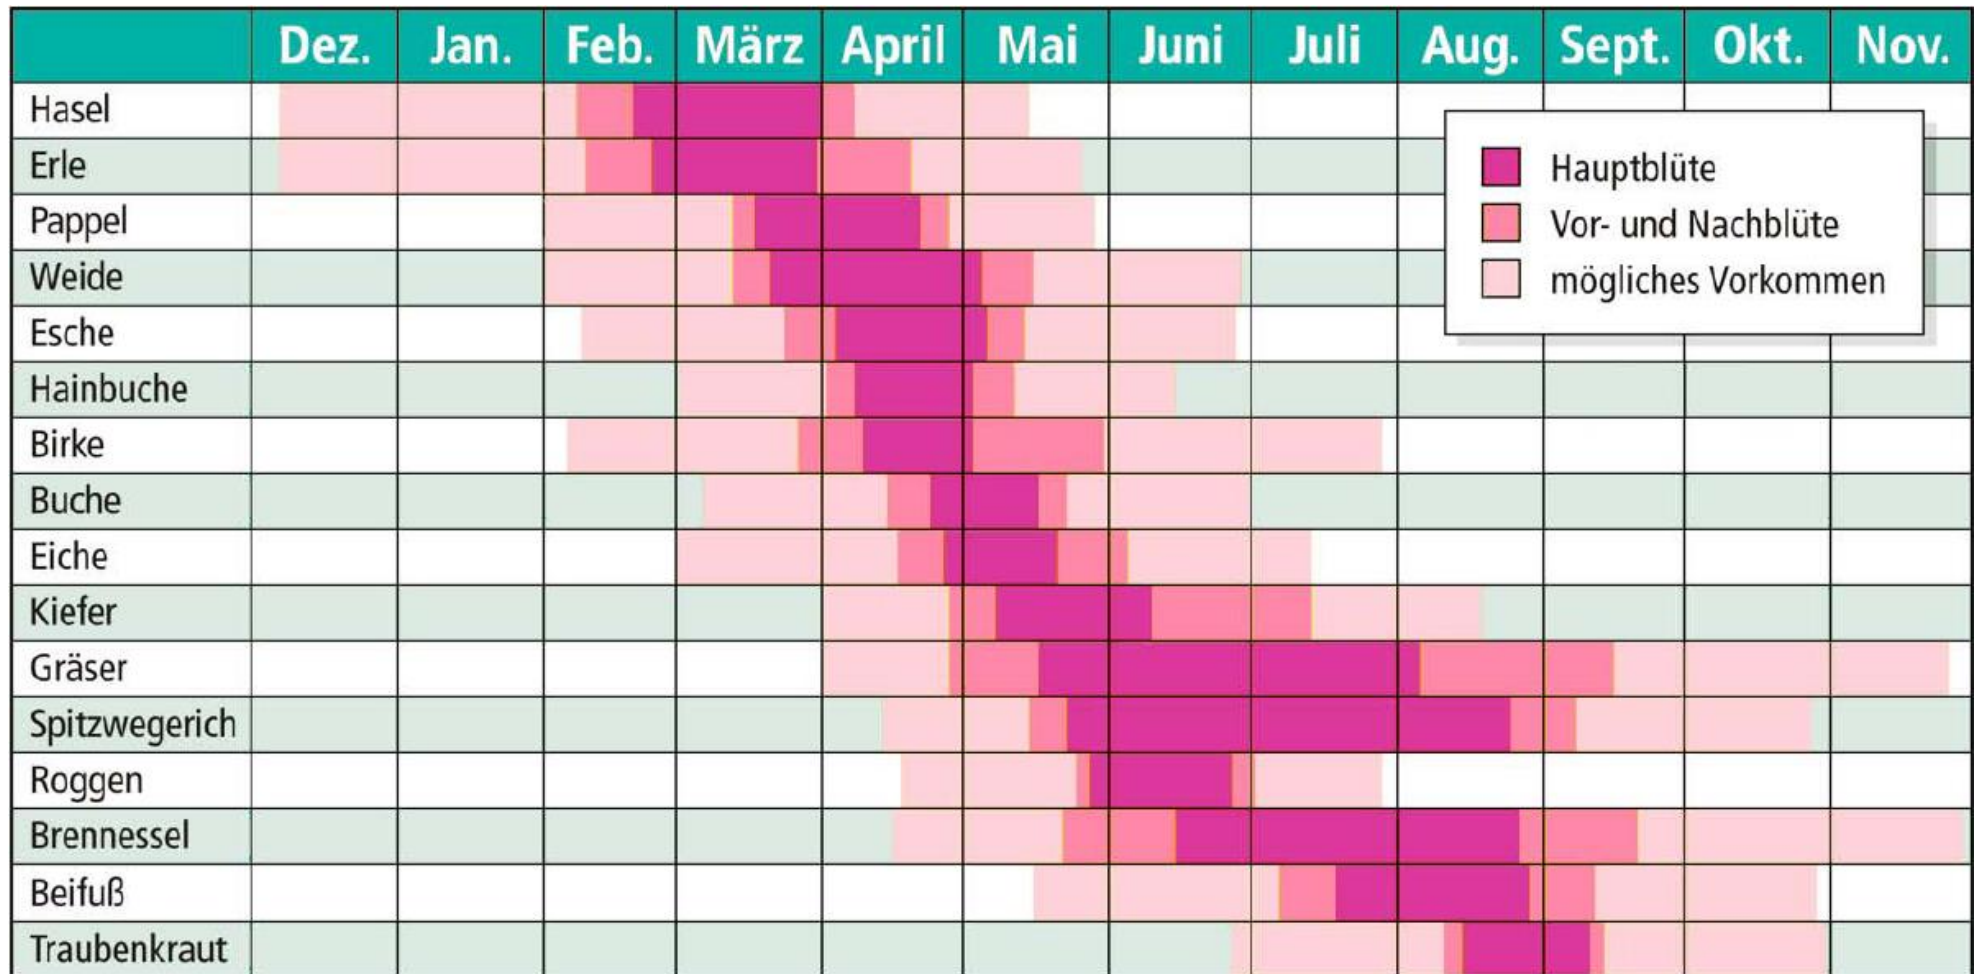

## Pollenflugkalender (bundesweit)

Basis: Pollenflugdaten 2000 - 2010

Quelle: Stiftung Deutscher Polleninformationsdienst